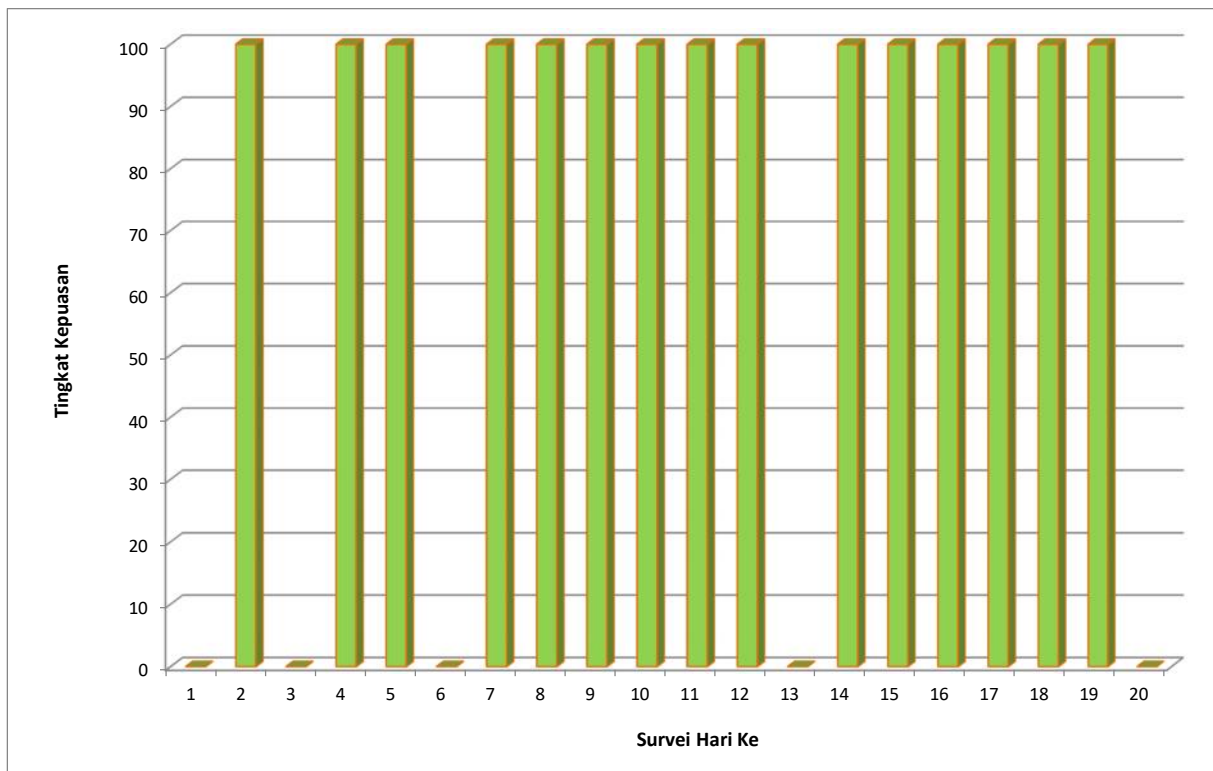

PENGADILAN NEGERI MARTAPURA KELAS IB

Jalan A. yani No.32 Martapura – Kabupaten Banjar Kalimantan Selatan 70614

Telpon (0511) 4721044 Fax. (0511) 4721546 email : pn_martapura@yahoo.co.id

**TABULASI DATA SURVEI HARIAN
BULAN FEBRUARI
TAHUN 2019**

NO	HARI	TANGGAL	FREKUENSI				% PUAS				
			SANGAT PUAS	PUAS	KURANG PUAS	TIDAK PUAS					
								KEPANITERAAN HUKUM			
1	JUMAT	01 Februari 2019	0	0	0	0	0				
2	SENIN	04 Februari 2019	1	0	0	0	100				
3	SELASA	05 Februari 2019	0	0	0	0	0				
4	RABU	06 Februari 2019	1	0	0	0	100				
5	KAMIS	07 Februari 2019	1	0	0	0	100				
6	JUMAT	08 Februari 2019	0	0	0	0	0				
7	SENIN	11 Februari 2019	1	0	0	0	100				
8	SELASA	12 Februari 2019	1	0	0	0	100				
9	RABU	13 Februari 2019	0	1	0	0	100				
10	KAMIS	14 Februari 2019	0	1	0	0	100				
11	JUMAT	15 Februari 2019	0	1	0	0	100				
12	SENIN	18 Februari 2019	0	1	0	0	100				
13	SELASA	19 Februari 2019	0	0	0	0	0				
14	RABU	20 Februari 2019	0	1	0	0	100				
15	KAMIS	21 Februari 2019	0	1	0	0	100				
16	JUMAT	22 Februari 2019	0	1	0	0	100				
17	SENIN	25 Februari 2019	0	1	0	0	100				
18	SELASA	26 Februari 2019	0	1	0	0	100				
19	RABU	27 Februari 2019	0	1	0	0	100				
20	KAMIS	28 Februari 2019	0	0	0	0	0				

Grafik Kepuasan

Martapura, 28 Februari 2019

Mengetahui
Panitera Pengadilan Negeri Martapura

Pembuat Laporan

EDY RAHMANSYAH

ZULFADIN SYARIF