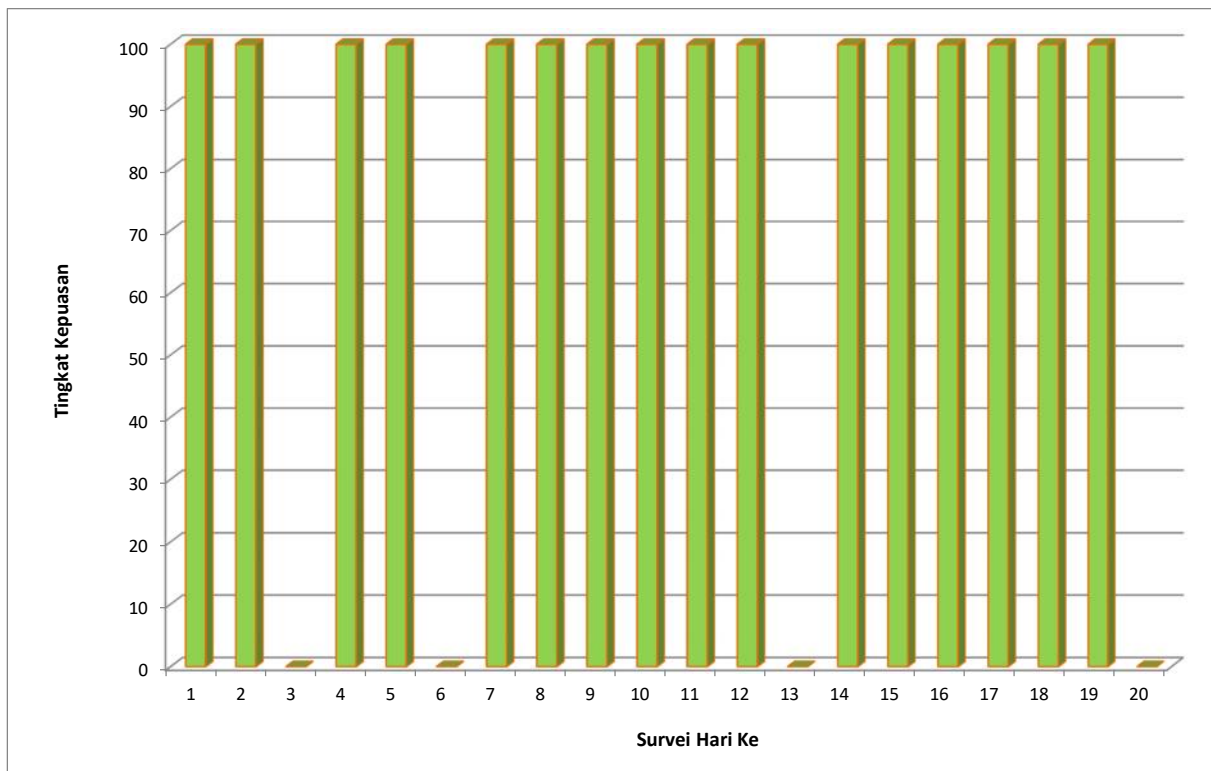

PENGADILAN NEGERI MARTAPURA KELAS IB

Jalan A. yani No.32 Martapura – Kabupaten Banjar Kalimantan Selatan 70614

Telpon (0511) 4721044 Fax. (0511) 4721546 email : pn_martapura@yahoo.co.id

**TABULASI DATA SURVEI HARIAN
BULAN FEBRUARI
TAHUN 2019**

NO	HARI	TANGGAL	FREKUENSI				% PUAS				
			SANGAT PUAS	PUAS	KURANG PUAS	TIDAK PUAS					
								KEPANITERAAN PIDANA			
1	JUMAT	01 Februari 2019	2	5	0	0	100				
2	SENIN	04 Februari 2019	0	2	0	0	100				
3	SELASA	05 Februari 2019	0	0	0	0	0				
4	RABU	06 Februari 2019	7	5	0	0	100				
5	KAMIS	07 Februari 2019	0	1	0	0	100				
6	JUMAT	08 Februari 2019	0	0	0	0	0				
7	SENIN	11 Februari 2019	5	3	0	0	100				
8	SELASA	12 Februari 2019	1	5	0	0	100				
9	RABU	13 Februari 2019	5	0	0	0	100				
10	KAMIS	14 Februari 2019	2	3	0	0	100				
11	JUMAT	15 Februari 2019	2	1	0	0	100				
12	SENIN	18 Februari 2019	0	1	0	0	100				
13	SELASA	19 Februari 2019	0	0	0	0	0				
14	RABU	20 Februari 2019	0	1	0	0	100				
15	KAMIS	21 Februari 2019	0	1	0	0	100				
16	JUMAT	22 Februari 2019	0	1	0	0	100				
17	SENIN	25 Februari 2019	0	1	0	0	100				
18	SELASA	26 Februari 2019	0	1	0	0	100				
19	RABU	27 Februari 2019	0	1	0	0	100				
20	KAMIS	28 Februari 2019	0	0	0	0	0				

Grafik Kepuasan

Martapura, 28 Februari 2019

Mengetahui
Panitera Pengadilan Negeri Martapura

Pembuat Laporan

EDY RAHMANSYAH

ZULFADIN SYARIF