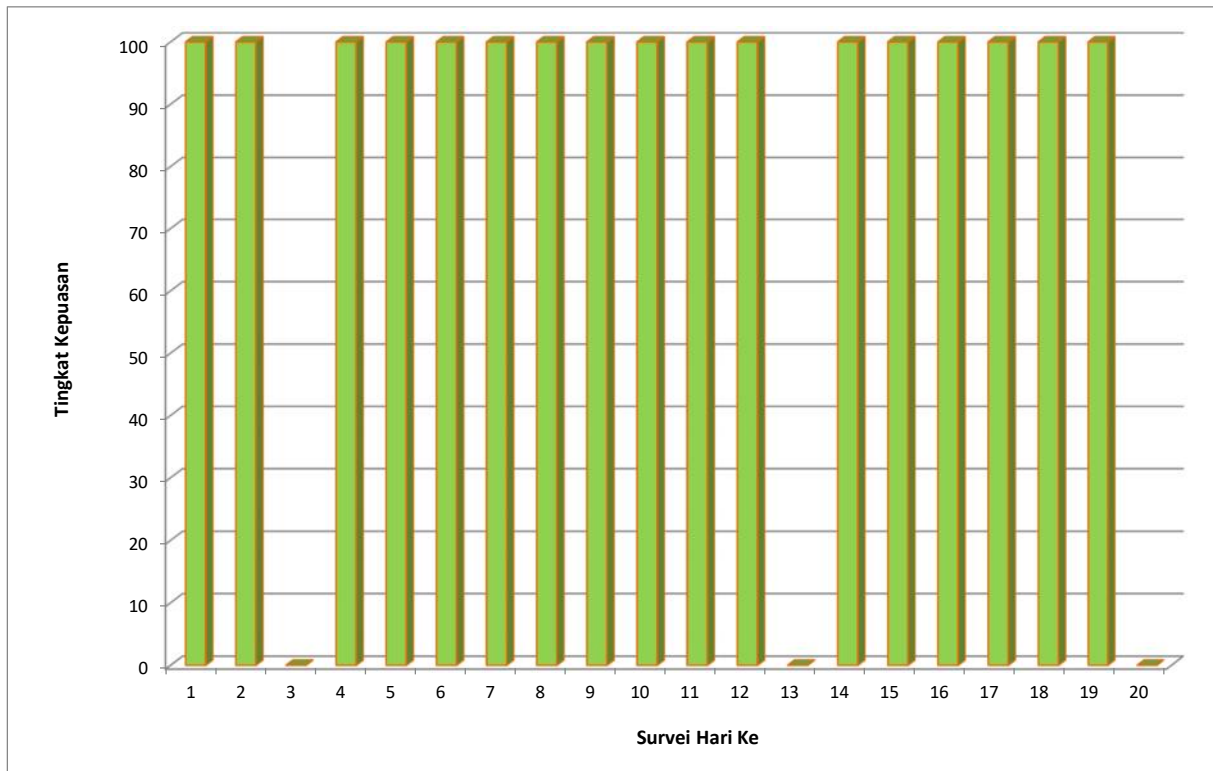

PENGADILAN NEGERI MARTAPURA KELAS IB

Jalan A. yani No.32 Martapura – Kabupaten Banjar Kalimantan Selatan 70614

Telpon (0511) 4721044 Fax. (0511) 4721546 email : pn_martapura@yahoo.co.id

**TABULASI DATA SURVEI HARIAN
BULAN FEBRUARI
TAHUN 2019**

NO	HARI	TANGGAL	FREKUENSI				UMUM & KEUANGAN								
			SANGAT PUAS	PUAS	KURANG PUAS	TIDAK PUAS	% PUAS								
								1	JUMAT	01 Februari 2019	0	2	0	0	100
2	SENIN	04 Februari 2019	0	1	0	0	100								
3	SELASA	05 Februari 2019	0	0	0	0	0								
4	RABU	06 Februari 2019	0	2	0	0	100								
5	KAMIS	07 Februari 2019	0	1	0	0	100								
6	JUMAT	08 Februari 2019	0	1	0	0	100								
7	SENIN	11 Februari 2019	0	1	0	0	100								
8	SELASA	12 Februari 2019	1	3	0	0	100								
9	RABU	13 Februari 2019	0	3	0	0	100								
10	KAMIS	14 Februari 2019	2	1	0	0	100								
11	JUMAT	15 Februari 2019	0	1	0	0	100								
12	SENIN	18 Februari 2019	0	1	0	0	100								
13	SELASA	19 Februari 2019	0	0	0	0	0								
14	RABU	20 Februari 2019	0	1	0	0	100								
15	KAMIS	21 Februari 2019	0	2	0	0	100								
16	JUMAT	22 Februari 2019	0	1	0	0	100								
17	SENIN	25 Februari 2019	0	1	0	0	100								
18	SELASA	26 Februari 2019	0	1	0	0	100								
19	RABU	27 Februari 2019	0	1	0	0	100								
20	KAMIS	28 Februari 2019	0	0	0	0	0								

Grafik Kepuasan

Martapura, 28 Februari 2019

Mengetahui
Panitera Pengadilan Negeri Martapura

Pembuat Laporan

EDY RAHMANSYAH

ZULFADIN SYARIF