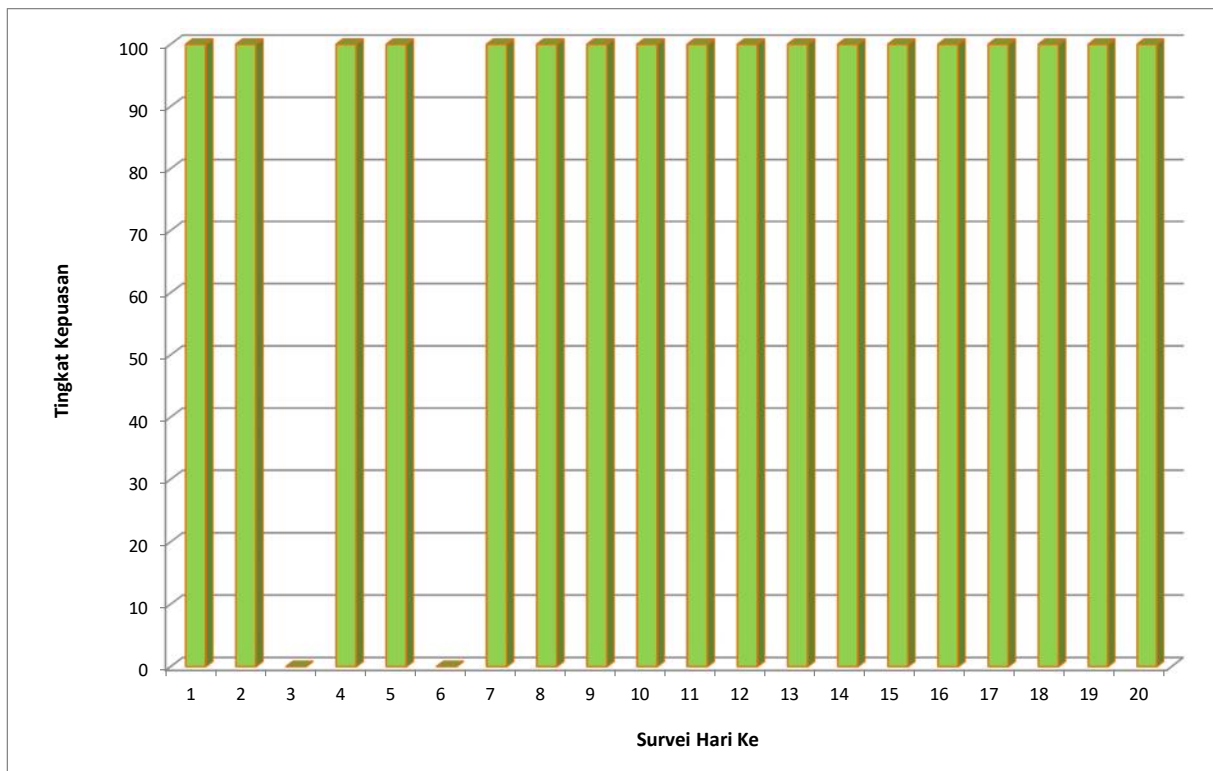

PENGADILAN NEGERI MARTAPURA KELAS IB

Jalan A. yani No.32 Martapura – Kabupaten Banjar Kalimantan Selatan 70614

Telpon (0511) 4721044 Fax. (0511) 4721546 email : pn_martapura@yahoo.co.id

**TABULASI DATA SURVEI HARIAN
BULAN FEBRUARI
TAHUN 2019**

NO	HARI	TANGGAL	FREKUENSI				% PUAS
			SANGAT PUAS	PUAS	KURANG PUAS	TIDAK PUAS	
			KEPANITERAAN PERDATA				
1	JUMAT	01 Februari 2019	2	7	0	0	100
2	SENIN	04 Februari 2019	1	5	0	0	100
3	SELASA	05 Februari 2019	0	0	0	0	0
4	RABU	06 Februari 2019	2	1	0	0	100
5	KAMIS	07 Februari 2019	2	4	0	0	100
6	JUMAT	08 Februari 2019	0	0	0	0	0
7	SENIN	11 Februari 2019	2	2	0	0	100
8	SELASA	12 Februari 2019	1	3	0	0	100
9	RABU	13 Februari 2019	2	4	0	0	100
10	KAMIS	14 Februari 2019	0	1	0	0	100
11	JUMAT	15 Februari 2019	1	3	0	0	100
12	SENIN	18 Februari 2019	0	1	0	0	100
13	SELASA	19 Februari 2019	3	4	0	0	100
14	RABU	20 Februari 2019	1	1	0	0	100
15	KAMIS	21 Februari 2019	1	2	0	0	100
16	JUMAT	22 Februari 2019	0	1	0	0	100
17	SENIN	25 Februari 2019	1	2	0	0	100
18	SELASA	26 Februari 2019	1	5	0	0	100
19	RABU	27 Februari 2019	3	4	0	0	100
20	KAMIS	28 Februari 2019	1	2	0	0	100

Grafik Kepuasan

Martapura, 28 Februari 2019

Mengetahui
Panitera Pengadilan Negeri Martapura

Pembuat Laporan

EDY RAHMANSYAH

ZULFADIN SYARIF