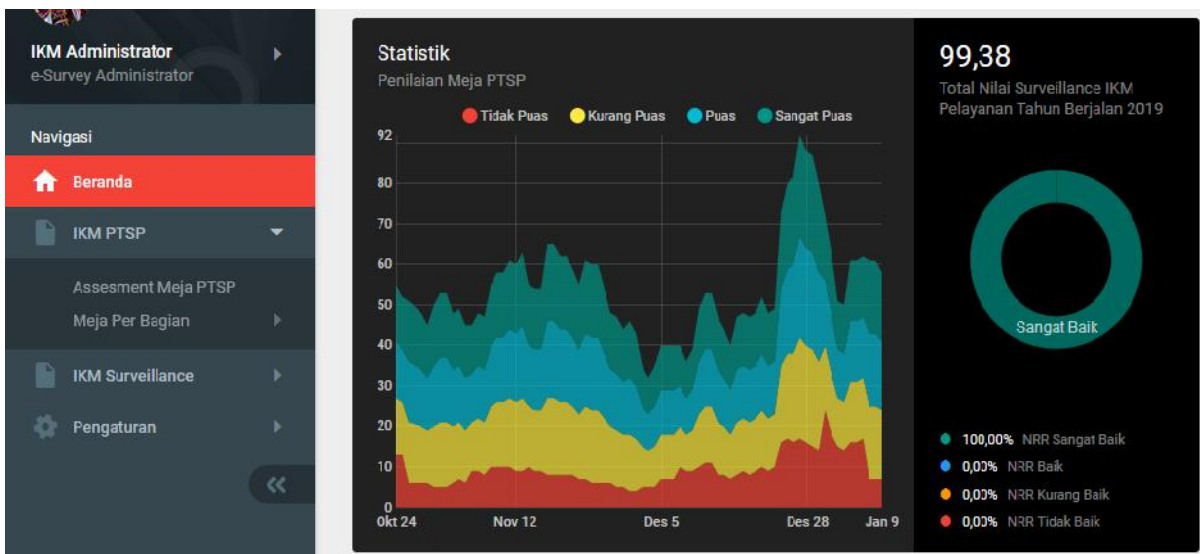

Grafik Kepuasan

Martapura, 28 Februari 2019

Mengetahui
Panitera Pengadilan Negeri Martapura

Pembuat Laporan

EDY RAHMANSYAH

ZULFADIN SYARIF

Meja Layanan Indeks Kepuasan		Rekam Penilaian
1 UMUM	PUAS	Senin, 31 Desember 2018 11:45:55 WIB
2 UMUM	PUAS	Kamis, 27 Desember 2018 11:05:06 WIB
3 UMUM	PUAS	Rabu, 26 Desember 2018 15:22:31 WIB
4 UMUM	PUAS	Jumat, 21 Desember 2018 11:17:58 WIB
5 UMUM	PUAS	Rabu, 19 Desember 2018 14:58:54 WIB
6 UMUM	PUAS	Rabu, 19 Desember 2018 11:45:49 WIB
7 UMUM	PUAS	Rabu, 19 Desember 2018 11:00:34 WIB
8 UMUM	PUAS	Rabu, 19 Desember 2018 10:27:33 WIB
9 UMUM	SANGAT PUAS	Rabu, 19 Desember 2018 10:27:29 WIB
10 UMUM	SANGAT PUAS	Rabu, 19 Desember 2018 10:27:23 WIB
11 UMUM	SANGAT PUAS	Rabu, 19 Desember 2018 10:27:19 WIB
12 UMUM	PUAS	Rabu, 19 Desember 2018 10:27:12 WIB
13 UMUM	PUAS	Rabu, 19 Desember 2018 10:27:06 WIB
14 UMUM	PUAS	Selasa, 18 Desember 2018 10:11:33 WIB
15 UMUM	PUAS	Senin, 17 Desember 2018 15:00:01 WIB
16 UMUM	SANGAT PUAS	Rabu, 12 Desember 2018 17:49:13 WIB
17 UMUM	PUAS	Rabu, 12 Desember 2018 10:11:00 WIB
18 UMUM	PUAS	Selasa, 11 Desember 2018 14:20:02 WIB
19 UMUM	SANGAT PUAS	Selasa, 11 Desember 2018 14:19:57 WIB
20 UMUM	PUAS	Selasa, 11 Desember 2018 14:19:48 WIB
21 UMUM	PUAS	Kamis, 6 Desember 2018 15:53:30 WIB
22 UMUM	PUAS	Rabu, 5 Desember 2018 11:47:01 WIB
23 UMUM	PUAS	Rabu, 5 Desember 2018 10:30:59 WIB
24 UMUM	SANGAT PUAS	Selasa, 4 Desember 2018 09:42:40 WIB
25 UMUM	PUAS	Senin, 3 Desember 2018 14:57:31 WIB
26 UMUM	PUAS	Senin, 3 Desember 2018 14:57:22 WIB